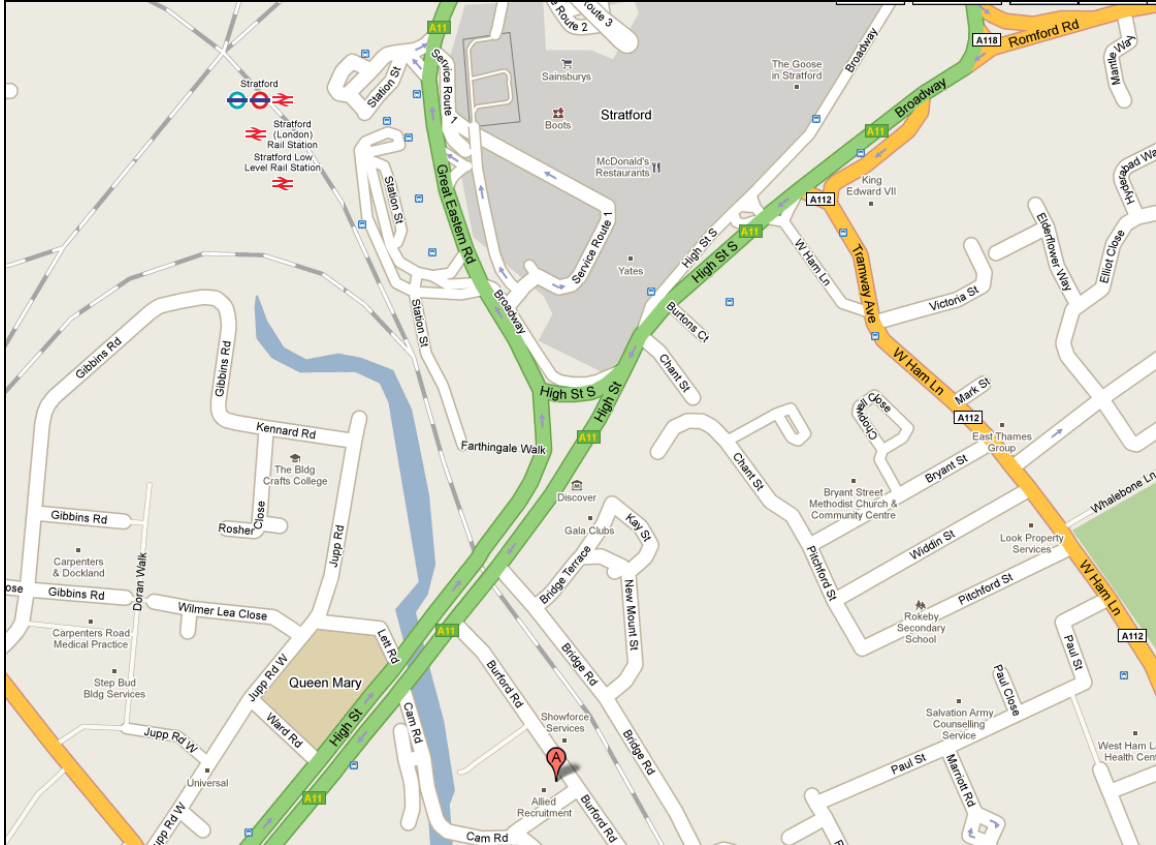

Stratford Renaissance Partnership Local Map

Stratford Renaissance Partnership
11 Burford Road, Suite 111
Stratford
London
E15 2ST

Tel: 020 8555 7065
Fax: 020 8555 7064